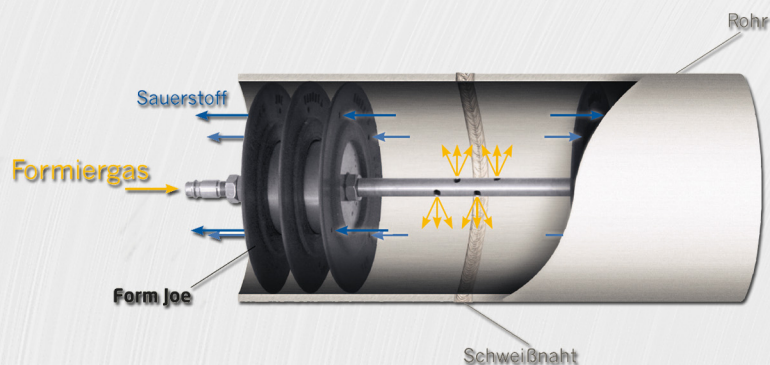

Die Formierschleuse dient zum Verschweißen von Edelstahlrohre um höchste Qualität, Wirtschaftlichkeit und enorme Zeit sowie Kostenersparnisse zu erzielen.

### „FORM JOE“

Eine einfache und leicht zu handhabende Vorrichtung die schnell und unkompliziert zu positionieren ist. Das im Schweißbereich einströmende Formiergas spült den Sauerstoff von innen nach außen und gewährleistet eine hochklassige Wurzelstütze mittels steuerbaren Gegendrucks (Flowmeter).

Das System ist in allen Variationen einsetzbar. Ob für T-Stück, Abzweiger, Hosenstück, Bogen, Flansch, Bördel oder für alle unterschiedlichen Rohrdurchmesser. Die „Form Joe“ ist ein aus der Praxis entwickeltes Produkt.

Das kostengünstige Komplettsystem ist erhältlich von DN 25 bis DN 300. Andere Dimensionen auf Anfrage.